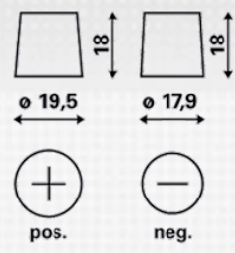

INFORMAZIONI TECNICHE

Tensione [V]:	12	Fissaggio base:	B13
Batteria-Capacità [Ah]:	44	Polarità:	0
Corrente prova a freddo, EN [A]:	440	Tipo di terminali:	1
Lunghezza [mm]:	207	Dimensioni scatola batteria:	T4/LBN1
Larghezza [mm]:	175	Peso batteria carica:	11,29
Altezza [mm]:	175		

B13

0

1

ø 19,5

ø 17,9

pos.

neg.