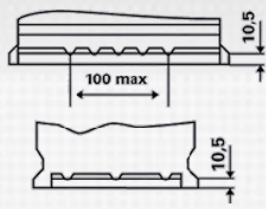

Soddisfa tutti i criteri originali del produttore automobilistico

Per maggiori informazioni visita il sito www.varta-automotive.com

INFORMAZIONI PER GLI ORDINI

Codice precedente:	544 402 044
Codice VARTA:	544 402 044 313 2
Codice breve:	B18
Codice a barre:	4016987119495
Codice UK:	063
Confezione:	1
Quantità per bancale:	72

INFORMAZIONI TECNICHE

Tensione [V]:	12	Fissaggio base:	B13
Batteria-Capacità [Ah]:	44	Polarità:	0
Corrente prova a freddo, EN [A]:	440	Tipo di terminali:	1
Lunghezza [mm]:	207	Dimensioni scatola batteria:	T4/LBN1
Larghezza [mm]:	175	Peso batteria carica:	11,29
Altezza [mm]:	175		

B13

0

1

ø 19,5

ø 17,9

pos.

neg.